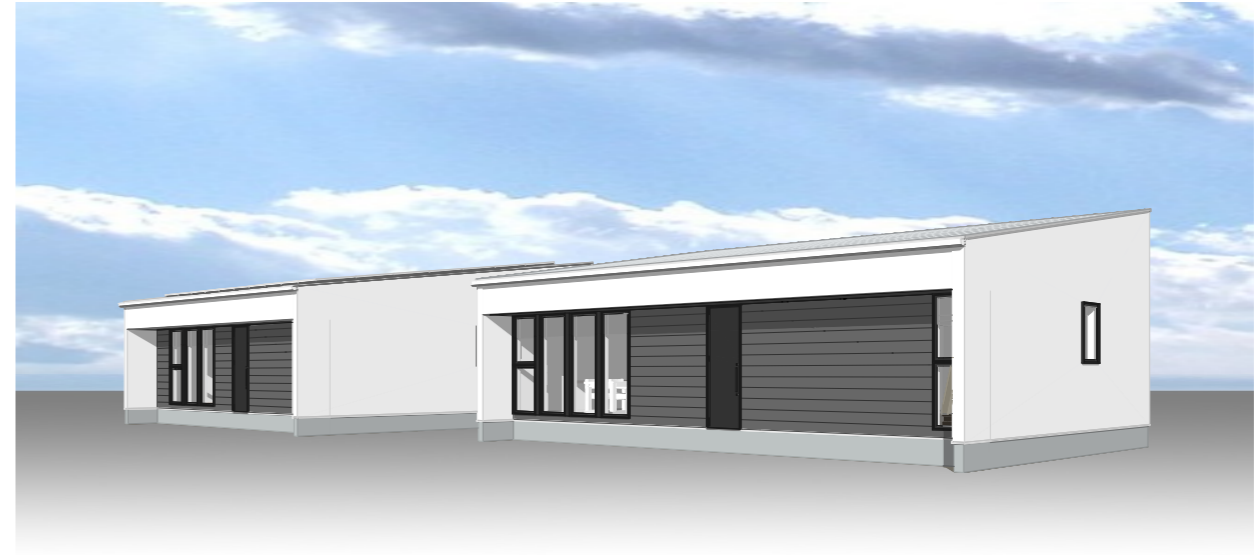

25坪

24坪

敷地面積	0.00 m ²	0.00坪
建築面積	162.30 m ²	49.09坪
1階床面積	82.81 m ²	25.05坪
2階床面積	0.00 m ²	0.00坪
延床面積	82.81 m ²	25.05坪

South

North

 TRANS DESIGN DesignSolutions ArchitecturalStudio			PROJECT NAME	TRETTIO2020 平屋	SCALE	No			
					1/100	DATE	2020/7/21		

 TRANS DESIGN DesignSolutions ArchitecturalStudio			PROJECT NAME	TRETTIO2020 平屋	SCALE	No			
					1/100	DATE	2020/7/21		