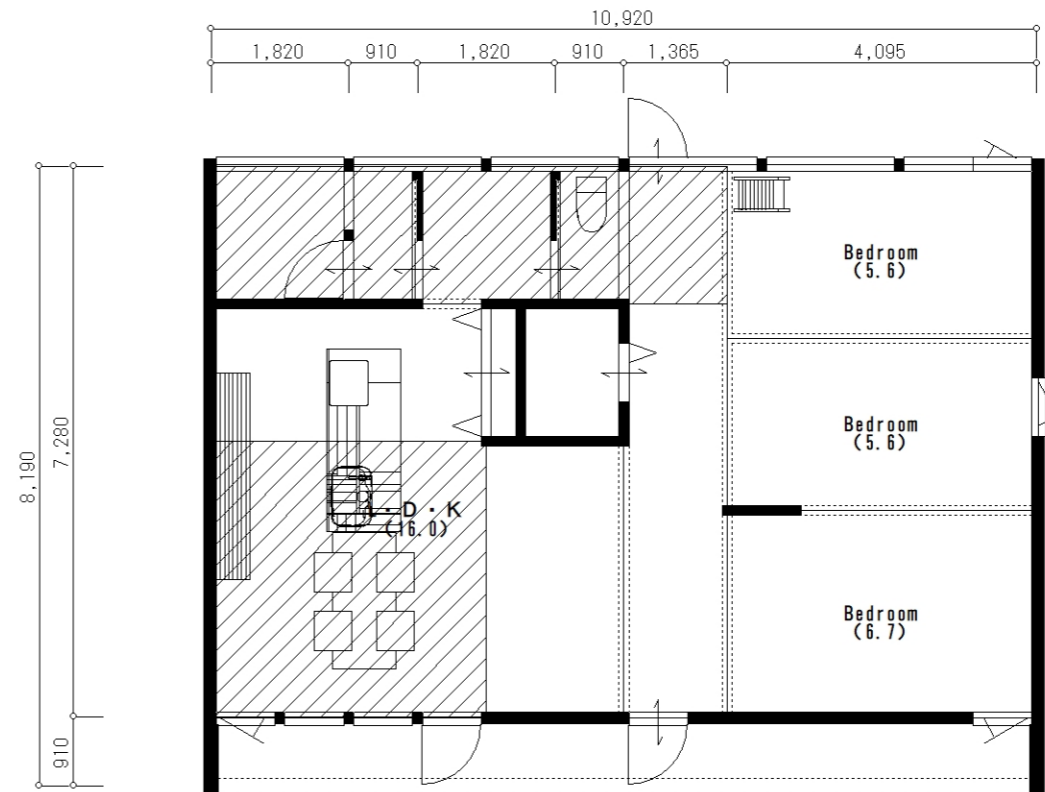

25坪

24坪

敷地面積	0.00 m ²	0.00坪
建築面積	162.30 m ²	49.09坪
1階床面積	82.81 m ²	25.05坪
2階床面積	0.00 m ²	0.00坪
延床面積	82.81 m ²	25.05坪

South

North

 TRANS DESIGN DesignSolutions ArchitecturalStudio			PROJECT NAME	TRETTIO2020 平屋	SCALE	No			
					1/100	DATE	2020/7/21		

 TRANS DESIGN DesignSolutions ArchitecturalStudio			PROJECT NAME	TRETTIO2020 平屋	SCALE	No			
					1/100	DATE	2020/7/21		